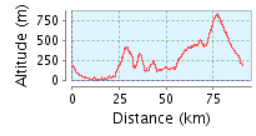

Monchique dia 2

90.63 km (Percurso com início e fim no mesmo local)

Subida acumulada: 2031 m, Descida acumulada: 2030 m

Diferença de Altitudes 839 m (Altitude desde: 5 m para 844 m)